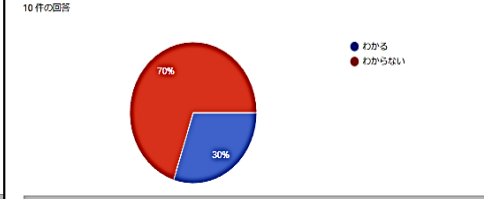

11. ファイルとフォルダの違いはわかりますか？

12. USBメモリーの使い方はわかっています？(外し方)

13. ウィンドウの操作方法として、ウィンドウサイズを変更しました。理解できますか？

14. ウィンドウを2個開き、デスクトップ画面に2分割として、表示しました。理解していますか？

15. 設定アイコンから電源のオプションやアップデートを行います。設定アイコンはわかりますか？

16. Windowsのアップデートは理解できていますか？