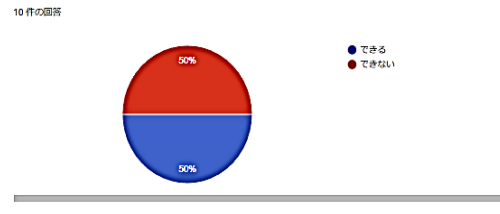

4. 設定からWindowsアップデートはわかりますか？

5. 入力 キータッチ2000は利用できますか？

6. 文字入力 日本語入力システム「あ」「A」へのキーボードからの変更はできますか？

7. IMEパッド(読みかわらない字をパッドにマウスで記入して文字を表示させ、Wordに入力させる選良)は利用できますか？

8. 郵便番号辞書は利用できますか？

9. 読みからの記号入力はできますか？

10. ウィンドウの操作はできますか？(ウィンドウを最大化・最小化・縮小など)