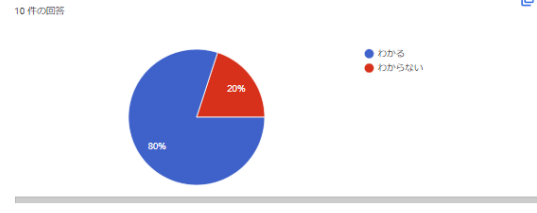

2022 年度白子初級アンケート結果

2022年度白子初級アンケート

2022年度を振り返ります。ご要望なども自由に記入してください。来年度の参考にさせていただきます。

1. パソコン調査 メーカーと製造番号ご自分のパソコンのメーカーと製造番号はわかりますか？

2. パソコン調査 コンピュータの基本的な情報 ご自分のパソコンのOS (Windows 11・10など) はわかりますか？

3. パソコン調査 コンピュータの基本的な情報 Office (Word 2021・2019・2016・2013など) のバージョンはわかりますか？