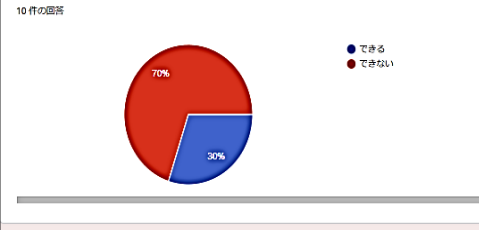

13. ウィンドウの操作方法として、ウィンドウサイズを変更しました。理解できますか？