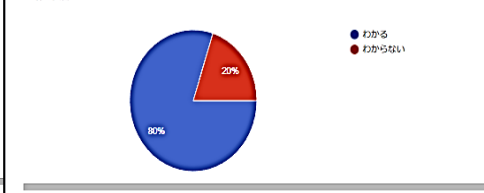

11. ファイルとフォルダの違いはわかりますか？

12. USBメモリーの使い方はわかっています？(外し方)

13. ウィンドウの操作方法として、ウィンドウサイズを変更しました。理解できますか？

14. ウィンドウを2個開き、デスクトップ画面に2分割として、表示しました。理解していますか？

15. 設定アイコンから電源のオプションやアップデートを行います。設定アイコンはわかりますか？

16. Windowsのアップデートは理解できていますか？