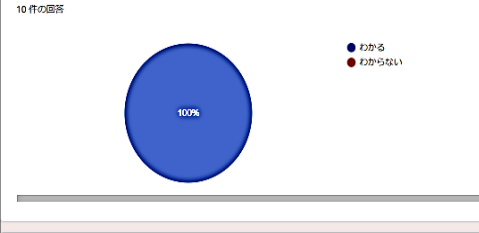

12. USBメモリーの使い方はわかっています？(外し方)