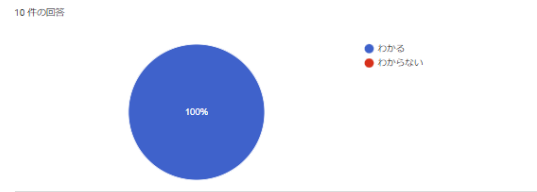

4. 設定からWindowsアップデートはわかりますか？