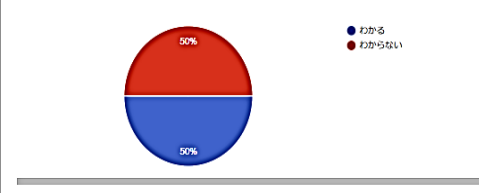

11. ファイルとフォルダの違いはわかりますか？