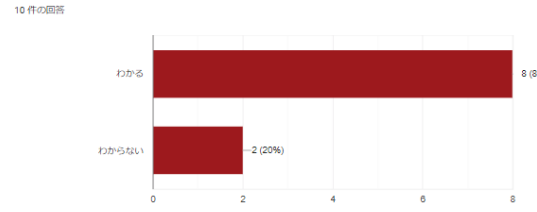

2022 年度白子初級アンケート結果

2022年度白子初級アンケート

2022年度を振り返ります。ご要望なども自由に記入してください。来年度の参考にさせていただきます。

1. パソコン調査 メーカーと製造番号ご自分のパソコンのメーカーと製造番号はわかりますか？

2. パソコン調査 コンピュータの基本的な情報 ご自分のパソコンのOS (Windows 11・10など) はわかりますか？

3. パソコン調査 コンピュータの基本的な情報 Office (Word 2021・2019・2016・2013など) のバージョンはわかりますか？