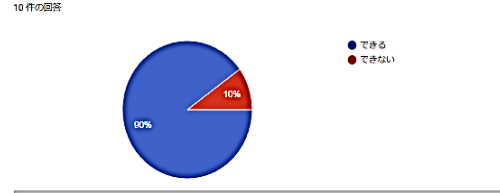

5. 入力 キータッチ2000は利用できますか？