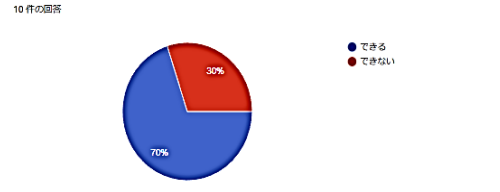

4. 設定からWindowsアップデートはわかりますか？

5. 入力 キータッチ2000は利用できますか？

6. 文字入力 日本語入力システム「あ」「A」へのキーボードからの変更はできますか？

7. IMEパッド(読みかわらない字をパッドにマウスで記入して文字を表示させ、Wordに入力させる選良)は利用できますか？

8. 郵便番号辞書は利用できますか？

9. 読みからの記号入力はできますか？

10. ウィンドウの操作はできますか？(ウィンドウを最大化・最小化・縮小など)