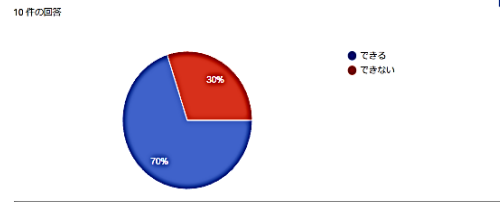

4. 設定からWindowsアップデートはわかりますか？

5. 入力 キータッチ2000は利用できますか？

6. 文字入力 日本語入力システム「あ」「A」へのキーボードからの変更はできますか？

7. IMEパッド(読みかわらない字をパッドにマウスで記入して文字を表示させ、Wordに入力させる選良)は利用できますか？

8. 郵便番号辞書は利用できますか？

9. 読みからの記号入力はできますか？

10. ウィンドウの操作はできますか？(ウィンドウを最大化・最小化・縮小など)