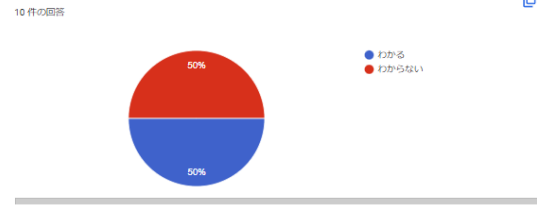

2022 年度白子初級アンケート結果

2022年度白子初級アンケート

2022年度を振り返ります。ご要望なども自由に記入してください。来年度の参考にさせていただきます。

1. パソコン調査 メーカーと製造番号ご自分のパソコンのメーカーと製造番号はわかりますか？

2. パソコン調査 コンピュータの基本的な情報 ご自分のパソコンのOS (Windows 11・10など) はわかりますか？

3. パソコン調査 コンピュータの基本的な情報 Office (Word 2021・2019・2016・2013など) のバージョンはわかりますか？