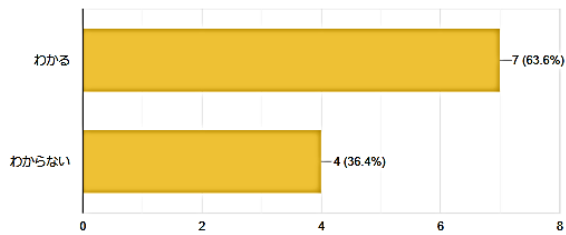

2023 年度白子公民館初級アンケート結果

1. パソコン調査 メーカーと製造番号ご自分のパソコンのメーカーと製造番号はわかりますか？

11 件の回答

2. パソコン調査 コンピュータの基本的な情報 ご自分のパソコンのOS (Windows 11・10 など) はわかりますか？

11 件の回答

3. パソコン調査 コンピュータの基本的な情報 Office (Word 2021・2019・2016・2013 など) のバージョンはわかりますか？