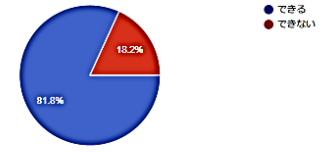

12. キータッチ2000を使用した後、Excelへ記入しています。記入方法はわかっていますか？

11 件の回答