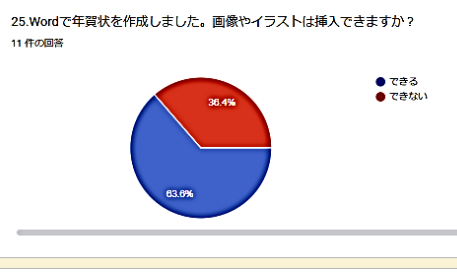

11 件の回答

12. キータッチ2000を使用した後、Excelへ記入しています。記入方法はわかっていますか？

11 件の回答

13. 文字入力 日本語入力システム「あ」「A」へのキーボードからの変更はできますか？

11 件の回答

14. IMEパッド(読みかかわらない字をパッドにマウスで記入して文字を表示させ、Wordに入力させる道具)は利用できますか？

11 件の回答

- 31.スマホについて知りたいと昨年のアンケートにありました。どんなことを知りたいですか？具体的に知りたいことがあったら、記載してください。
4件の回答
- スマホ写真を整理してUSBに入れる
 - アップデートはどんな時にするのか
 - もう一度ワードを詳しく
 - ライン招待したい

32. 2024年度の要望について、何でもいいので教えてください。ご不満・要望・スピード・席・やりたいこと、例えば、Wordを本格的にやりたい。Excelを利用したい。質問時間を設けてほしい。など、具体的にお願いいたします。
8件の回答
- Wordをしたい
 - EXCEL利用
 - 名簿作成や回覧物の作成がしたいと思います。
 - エクセルを利用したい
 - 質問の時間を設けて欲しいです
 - wordやりたい
 - wordを本格的にやりたい
 - 年賀状写真挿入したい