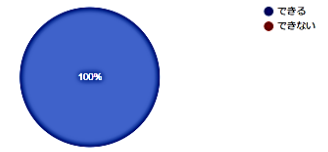

11 件の回答

12. キータッチ2000を使用した後、Excelへ記入しています。記入方法はわかっていますか？

11 件の回答

13. 文字入力 日本語入力システム「あ」「A」へのキーボードからの変更はできますか？

11 件の回答

14. IMEパッド(読みかかわらない字をパッドにマウスで記入して文字を表示させ、Wordに入力させる道具)は利用できますか？

11 件の回答

- 31.スマホについて知りたいと昨年のアンケートにありました。どんなことを知りたいですか？具体的に知りたいことがあったら、記載してください。
4件の回答
- スマホ写真を整理してUSBに入れる
 - アップデートはどんな時にするのか
 - もう一度ワードを詳しく
 - ライン招待したい