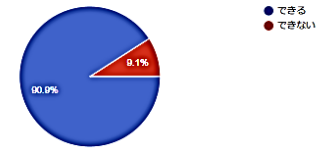

11. 入力 キータッチ2000は利用できますか？

11 件の回答