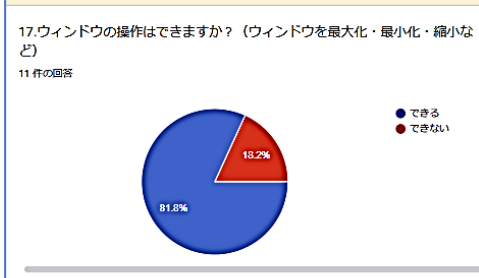

11 件の回答

12. キータッチ2000を使用した後、Excelへ記入しています。記入方法はわかっていますか？

11 件の回答

13. 文字入力 日本語入力システム「あ」「A」へのキーボードからの変更はできますか？

11 件の回答

14. IMEパッド(読みかかわらない字をパッドにマウスで記入して文字を表示させ、Wordに入力させる道具)は利用できますか？

11 件の回答

- 31.スマホについて知りたいと昨年のアンケートにありました。どんなことを知りたいですか？具体的に知りたいことがあったら、記載してください。
4件の回答
- スマホ写真を整理してUSBに入れる
 - アップデートはどんな時にするのか
 - もう一度ワードを詳しく
 - ライン招待したい

32. 2024年度の要望について、何でもいいので教えてください。ご不満・要望・スピード・席・やりたいこと、例えば、Wordを本格的にやりたい。Excelを利用したい。質問時間を設けてほしい。など、具体的にお願いいたします。
8件の回答
- Wordをしたい
 - EXCEL利用
 - 名簿作成や回覧物の作成がしたいと思います。
 - エクセルを利用したい
 - 質問の時間を設けて欲しいです
 - wordやりたい
 - wordを本格的にやりたい
 - 年賀状写真挿入したい