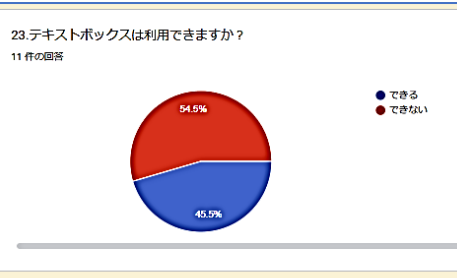

11 件の回答

12. キータッチ2000を使用した後、Excelへ記入しています。記入方法はわかっていますか？

11 件の回答

13. 文字入力 日本語入力システム「あ」「A」へのキーボードからの変更はできますか？

11 件の回答

14. IMEパッド(読みかかわらない字をパッドにマウスで記入して文字を表示させ、Wordに入力させる道具)は利用できますか？

11 件の回答

- 31.スマホについて知りたいと昨年のアンケートにありました。どんなことを知りたいですか？具体的に知りたいことがあったら、記載してください。
4件の回答
- スマホ写真を整理してUSBに入れる
 - アップデートはどんな時にするのか
 - もう一度ワードを詳しく
 - ライン招待したい

32. 2024年度の要望について、何でもいいので教えてください。ご不満・要望・スピード・席・やりたいこと、例えば、Wordを本格的にやりたい。Excelを利用したい。質問時間を設けてほしい。など、具体的にお願いいたします。
8件の回答
- Wordをしたい
 - EXCEL利用
 - 名簿作成や回覧物の作成がしたいと思います。
 - エクセルを利用したい
 - 質問の時間を設けて欲しいです
 - wordやりたい
 - wordを本格的にやりたい
 - 年賀状写真挿入したい