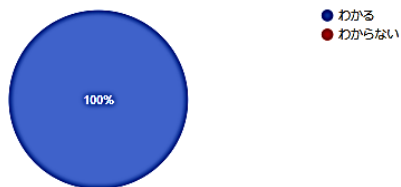

4. スマホ調査 ご自分のスマホがAndroidもしくはiOSかわかっていますか？

11 件の回答