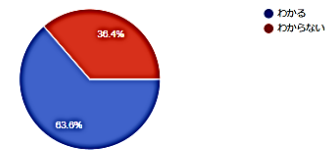

10 件の回答

8. スマホ調査 契約容量と毎月の金額は、わかっていますか？

11 件の回答

9. スマホ調査 バッテリー (電池) とストレージ容量 (保存する場所の広さ) は、わかっていますか？

11 件の回答

10. 設定からパソコンのWindowsアップデートやスマホのAndroidやiOSのアップデートはわかりますか？

11 件の回答

11. 入力 キータッチ2000は利用できますか？