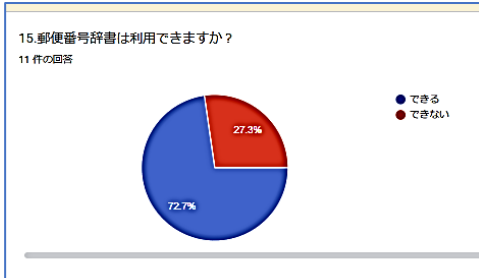

11 件の回答

12. キータッチ2000を使用した後、Excelへ記入しています。記入方法はわかっていますか？

11 件の回答

13. 文字入力 日本語入力システム「あ」「A」へのキーボードからの変更はできますか？

11 件の回答

14. IMEパッド(読みかかわらない字をパッドにマウスで記入して文字を表示させ、Wordに入力させる道具)は利用できますか？

11 件の回答

- 31.スマホについて知りたいと昨年のアンケートにありました。どんなことを知りたいですか？具体的に知りたいことがあったら、記載してください。
4件の回答
- スマホ写真を整理してUSBに入れる
 - アップデートはどんな時にするのか
 - もう一度ワードを詳しく
 - ライン招待したい

32. 2024年度の要望について、何でもいいので教えてください。ご不満・要望・スピード・席・やりたいこと、例えば、Wordを本格的にやりたい。Excelを利用したい。質問時間を設けてほしい。など、具体的にお願いいたします。
8件の回答
- Wordをしたい
 - EXCEL利用
 - 名簿作成や回覧物の作成がしたいと思います。
 - エクセルを利用したい
 - 質問の時間を設けて欲しいです
 - wordやりたい
 - wordを本格的にやりたい
 - 年賀状写真挿入したい