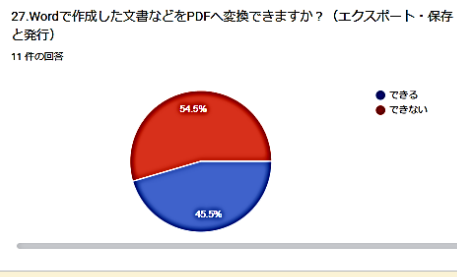

11 件の回答

12. キータッチ2000を使用した後、Excelへ記入しています。記入方法はわかっていますか？

11 件の回答

13. 文字入力 日本語入力システム「あ」「A」へのキーボードからの変更はできますか？

11 件の回答

14. IMEパッド(読みかかわらない字をパッドにマウスで記入して文字を表示させ、Wordに入力させる道具)は利用できますか？

11 件の回答

- 31.スマホについて知りたいと昨年のアンケートにありました。どんなことを知りたいですか？具体的に知りたいことがあったら、記載してください。
4件の回答
- スマホ写真を整理してUSBに入れる
 - アップデートはどんな時にするのか
 - もう一度ワードを詳しく
 - ライン招待したい

32. 2024年度の要望について、何でもいいので教えてください。ご不満・要望・スピード・席・やりたいこと、例えば、Wordを本格的にやりたい。Excelを利用したい。質問時間を設けてほしい。など、具体的にお願いいたします。
8件の回答
- Wordをしたい
 - EXCEL利用
 - 名簿作成や回覧物の作成がしたいと思います。
 - エクセルを利用したい
 - 質問の時間を設けて欲しいです
 - wordやりたい
 - wordを本格的にやりたい
 - 年賀状写真挿入したい