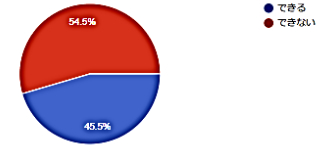

11 件の回答

12. キータッチ2000を使用した後、Excelへ記入しています。記入方法はわかっていますか？

11 件の回答

13. 文字入力 日本語入力システム「あ」「A」へのキーボードからの変更はできますか？

11 件の回答

14. IMEパッド(読みかかわらない字をパッドにマウスで記入して文字を表示させ、Wordに入力させる道具)は利用できますか？

11 件の回答

- 31.スマホについて知りたいと昨年のアンケートにありました。どんなことを知りたいですか？具体的に知りたいことがあったら、記載してください。
4件の回答
- スマホ写真を整理してUSBに入れる
 - アップデートはどんな時にするのか
 - もう一度ワードを詳しく
 - ライン招待したい