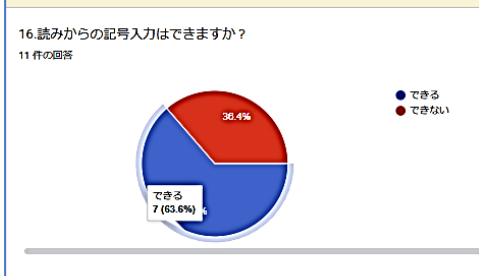

11 件の回答

12. キータッチ2000を使用した後、Excelへ記入しています。記入方法はわかっていますか？

11 件の回答

13. 文字入力 日本語入力システム「あ」「A」へのキーボードからの変更はできますか？

11 件の回答

14. IMEパッド(読みかかわらない字をパッドにマウスで記入して文字を表示させ、Wordに入力させる道具)は利用できますか？

11 件の回答

- 31.スマホについて知りたいと昨年のアンケートにありました。どんなことを知りたいですか？具体的に知りたいことがあったら、記載してください。
4件の回答
- スマホ写真を整理してUSBに入れる
 - アップデートはどんな時にするのか
 - もう一度ワードを詳しく
 - ライン招待したい

32. 2024年度の要望について、何でもいいので教えてください。ご不満・要望・スピード・席・やりたいこと、例えば、Wordを本格的にやりたい。Excelを利用したい。質問時間を設けてほしい。など、具体的にお願いいたします。
8件の回答
- Wordをしたい
 - EXCEL利用
 - 名簿作成や回覧物の作成がしたいと思います。
 - エクセルを利用したい
 - 質問の時間を設けて欲しいです
 - wordやりたい
 - wordを本格的にやりたい
 - 年賀状写真挿入したい