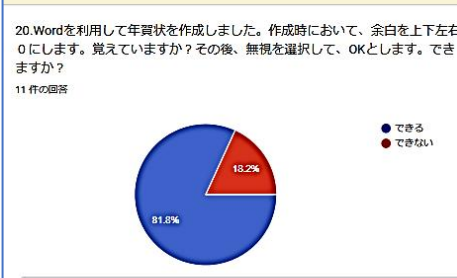

11 件の回答

12. キータッチ2000を使用した後、Excelへ記入しています。記入方法はわかっていますか？

11 件の回答

13. 文字入力 日本語入力システム「あ」「A」へのキーボードからの変更はできますか？

11 件の回答

14. IMEパッド(読みかかわらない字をパッドにマウスで記入して文字を表示させ、Wordに入力させる道具)は利用できますか？

11 件の回答

- 31.スマホについて知りたいと昨年のアンケートにありました。どんなことを知りたいですか？具体的に知りたいことがあったら、記載してください。
4件の回答
- スマホ写真を整理してUSBに入れる
 - アップデートはどんな時にするのか
 - もう一度ワードを詳しく
 - ライン招待したい

32. 2024年度の要望について、何でもいいので教えてください。ご不満・要望・スピード・席・やりたいこと、例えば、Wordを本格的にやりたい。Excelを利用したい。質問時間を設けてほしい。など、具体的にお願いいたします。
8件の回答
- Wordをしたい
 - EXCEL利用
 - 名簿作成や回覧物の作成がしたいと思います。
 - エクセルを利用したい
 - 質問の時間を設けて欲しいです
 - wordやりたい
 - wordを本格的にやりたい
 - 年賀状写真挿入したい