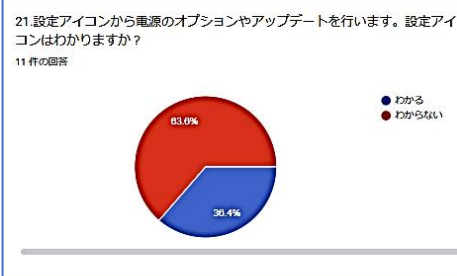

11 件の回答

12. キータッチ2000を使用した後、Excelへ記入しています。記入方法はわかっていますか？

11 件の回答

13. 文字入力 日本語入力システム「あ」「A」へのキーボードからの変更はできますか？

11 件の回答

14. IMEパッド(読みかかわらない字をパッドにマウスで記入して文字を表示させ、Wordに入力させる道具)は利用できますか？

11 件の回答

- 31.スマホについて知りたいと昨年のアンケートにありました。どんなことを知りたいですか？具体的に知りたいことがあったら、記載してください。
4件の回答
- スマホ写真を整理してUSBに入れる
 - アップデートはどんな時にするのか
 - もう一度ワードを詳しく
 - ライン招待したい

32. 2024年度の要望について、何でもいいので教えてください。ご不満・要望・スピード・席・やりたいこと、例えば、Wordを本格的にやりたい。Excelを利用したい。質問時間を設けてほしい。など、具体的にお願いいたします。
8件の回答
- Wordをしたい
 - EXCEL利用
 - 名簿作成や回覧物の作成がしたいと思います。
 - エクセルを利用したい
 - 質問の時間を設けて欲しいです
 - wordやりたい
 - wordを本格的にやりたい
 - 年賀状写真挿入したい