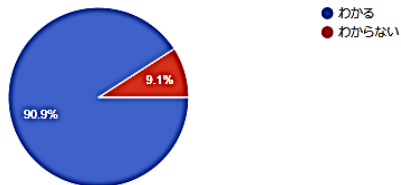

2023 年度白子公民館初級アンケート結果

1. パソコン調査 メーカーと製造番号ご自分のパソコンのメーカーと製造番号はわかりますか？

11 件の回答

2. パソコン調査 コンピュータの基本的な情報 ご自分のパソコンのOS (Windows 11・10 など) はわかりますか？

11 件の回答

3. パソコン調査 コンピュータの基本的な情報 Office (Word 2021・2019・2016・2013 など) のバージョンはわかりますか？