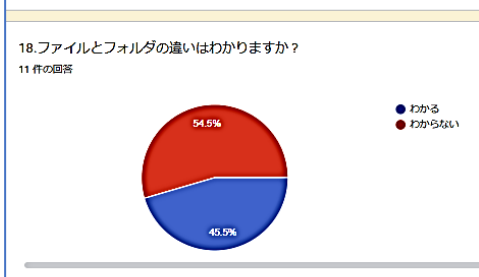

11 件の回答

12. キータッチ2000を使用した後、Excelへ記入しています。記入方法はわかっていますか？

11 件の回答

13. 文字入力 日本語入力システム「あ」「A」へのキーボードからの変更はできますか？

11 件の回答

14. IMEパッド(読みかかわらない字をパッドにマウスで記入して文字を表示させ、Wordに入力させる道具)は利用できますか？

11 件の回答

- 31.スマホについて知りたいと昨年のアンケートにありました。どんなことを知りたいですか？具体的に知りたいことがあったら、記載してください。
4件の回答
- スマホ写真を整理してUSBに入れる
 - アップデートはどんな時にするのか
 - もう一度ワードを詳しく
 - ライン招待したい

32. 2024年度の要望について、何でもいいので教えてください。ご不満・要望・スピード・席・やりたいこと、例えば、Wordを本格的にやりたい。Excelを利用したい。質問時間を設けてほしい。など、具体的にお願いいたします。
8件の回答
- Wordをしたい
 - EXCEL利用
 - 名簿作成や回覧物の作成がしたいと思います。
 - エクセルを利用したい
 - 質問の時間を設けて欲しいです
 - wordやりたい
 - wordを本格的にやりたい
 - 年賀状写真挿入したい