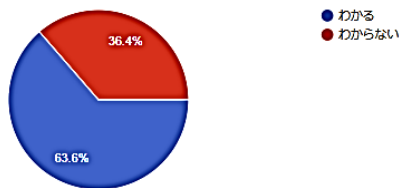

3. パソコン調査 コンピュータの基本的な情報 Office (Word 2021・2019・2016・2013 など) のバージョンはわかりますか？

11 件の回答