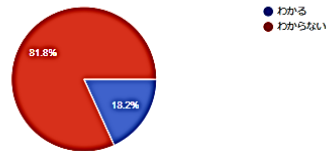

10 件の回答

8. スマホ調査 契約容量と毎月の金額は、わかっていますか？

11 件の回答

9. スマホ調査 バッテリー (電池) とストレージ容量 (保存する場所の広さ) は、わかっていますか？

11 件の回答

10. 設定からパソコンのWindowsアップデートやスマホのAndroidやiOSのアップデートはわかりますか？

11 件の回答

11. 入力 キータッチ2000は利用できますか？