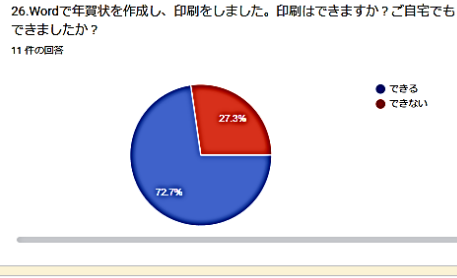

11 件の回答

12. キータッチ2000を使用した後、Excelへ記入しています。記入方法はわかっていますか？

11 件の回答

13. 文字入力 日本語入力システム「あ」「A」へのキーボードからの変更はできますか？

11 件の回答

14. IMEパッド(読みかかわらない字をパッドにマウスで記入して文字を表示させ、Wordに入力させる道具)は利用できますか？

11 件の回答

- 31.スマホについて知りたいと昨年のアンケートにありました。どんなことを知りたいですか？具体的に知りたいことがあったら、記載してください。
4件の回答
- スマホ写真を整理してUSBに入れる
 - アップデートはどんな時にするのか
 - もう一度ワードを詳しく
 - ライン招待したい

32. 2024年度の要望について、何でもいいので教えてください。ご不満・要望・スピード・席・やりたいこと、例えば、Wordを本格的にやりたい。Excelを利用したい。質問時間を設けてほしい。など、具体的にお願いいたします。
8件の回答
- Wordをしたい
 - EXCEL利用
 - 名簿作成や回覧物の作成がしたいと思います。
 - エクセルを利用したい
 - 質問の時間を設けて欲しいです
 - wordやりたい
 - wordを本格的にやりたい
 - 年賀状写真挿入したい