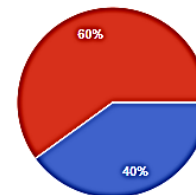

● できる
● できない

18.ファイルとフォルダの違いはわかりますか？

10件の回答