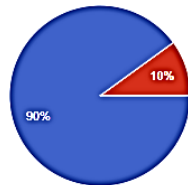

● わかる
● わからない

14.IMEパッド（読みかわからない字をパッドにマウスで記入して文字を表示させ、Wordに入力させる道具）は利用できますか？

10件の回答