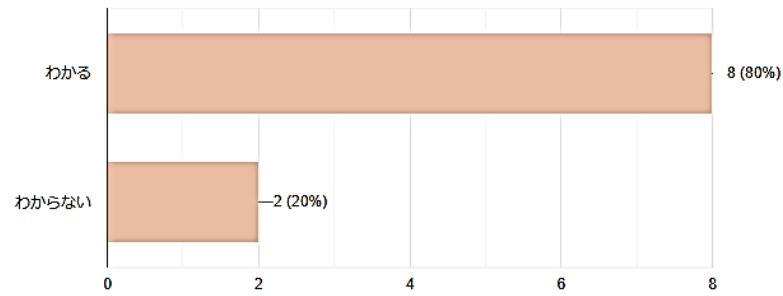

# 2024 年度白子公民館初級アンケート結果

1. パソコン調査 メーカーと製造番号ご自分のパソコンのメーカーと製造番号はわかりますか？

📄 グラフをコピー

10 件の回答

2. パソコン調査 コンピュータの基本的な情報 ご自分のパソコンのOS (Windows 11・10など) はわかりますか？

📄 グラフをコピー

10 件の回答

3. パソコン調査 コンピュータの基本的な情報 Office (Word 2021・2019・2016など) のバージョンはわかりますか？