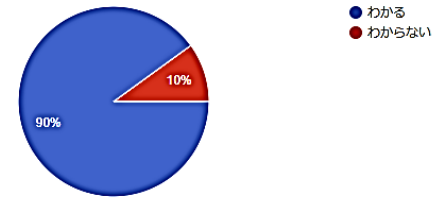

4. スマホ調査 ご自分のスマホがAndroidもしくはiOSかわかってますか？

10 件の回答