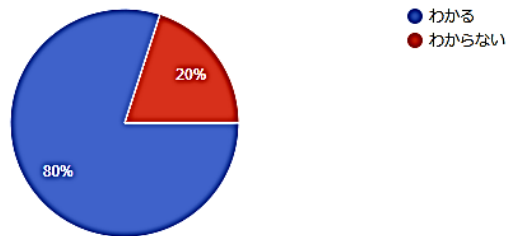

3. パソコン調査 コンピュータの基本的な情報 Office (Word 2021・2019・2016など) のバージョンはわかりますか？

📄 グラフをコピー

10 件の回答