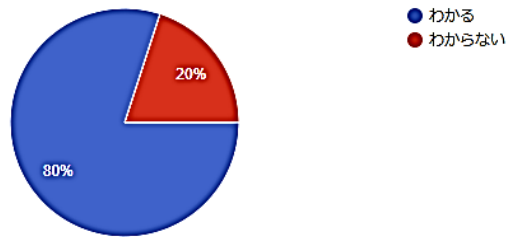

# 2024 年度白子公民館初級アンケート結果

1. パソコン調査 メーカーと製造番号ご自分のパソコンのメーカーと製造番号はわかりますか？

📄 グラフをコピー

10 件の回答

2. パソコン調査 コンピュータの基本的な情報 ご自分のパソコンのOS (Windows 11・10など) はわかりますか？

📄 グラフをコピー

10 件の回答

3. パソコン調査 コンピュータの基本的な情報 Office (Word 2021・2019・2016など) のバージョンはわかりますか？