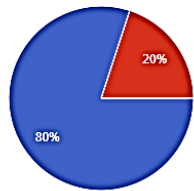

● できる  
● できない

17.ウィンドウの操作はできますか？（ウィンドウを最大化・最小化・縮小など）

10件の回答

● できる  
● できない

10.設定からパソコンのWindowsアップデートやスマホのAndroidやiOSのアップデートはわかりますか？

10件の回答

● わかる  
● わからない

14.IMEパッド（読みかわからない字をパッドにマウスで記入して文字を表示させ、Wordに入力させる道具）は利用できますか？