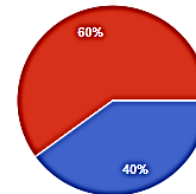

● できる
● できない

19.USBメモリーの2.0と3.0の違いはわかっていますか？

10件の回答